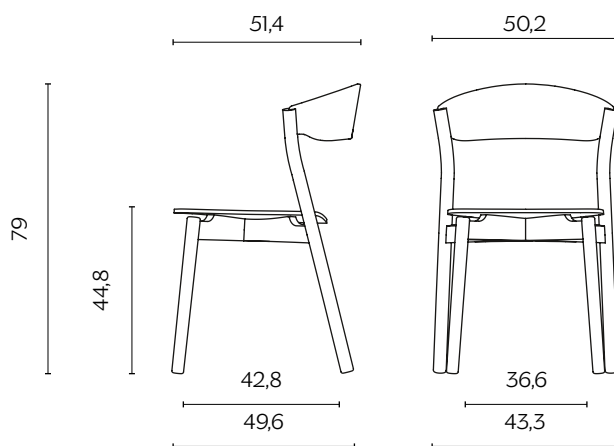

DIMENSIONI | DIMENSIONS

lunghezza | width: 51,4 cm
larghezza | depth: 50,2 cm
altezza | height: 79 cm
altezza del sedile | seat height: 44,8 cm
impilabilità | stackability: sì (X4) | yes (X4)

FINITURE STRUTTURA | STRUCTURE FINISHES